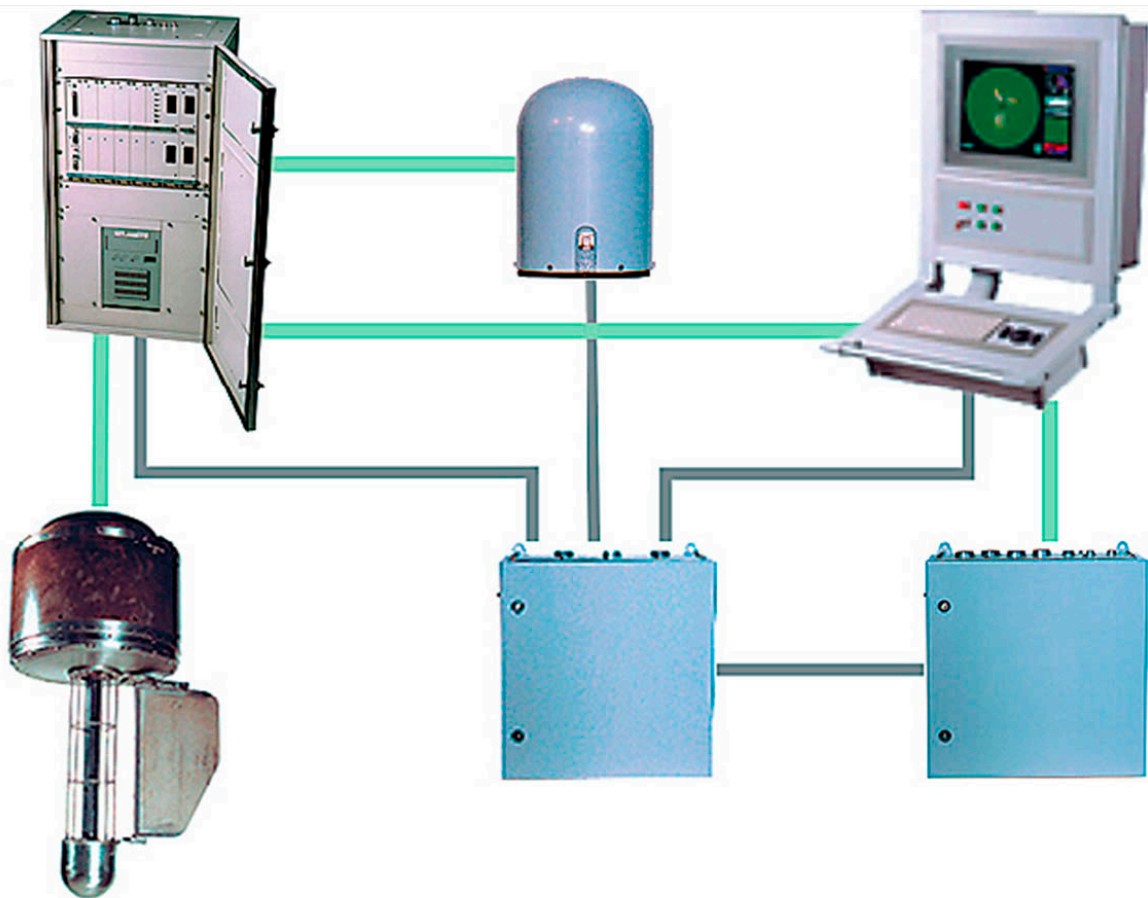

- Время наработки на отказ (часы), не менее (для всех модификаций): 2000
- Время непрерывной работы (часы), не менее (для всех модификаций): 120
- Время приведения станции в боевую готовность (без учета времени на постановку антенных устройств), не более, мин: 3
- Потребляемая мощность, ВА, не более: 1000

АО «Рособоронэкспорт» – единственная в России государственная организация по экспорту всего спектра продукции, услуг и технологий военного и двойного назначения. Входит в Госкорпорацию Ростех. «Рособоронэкспорт» образован 4 ноября 2000 года и является одним из лидеров мирового рынка вооружений. На долю компании приходится более 85% экспорта российских вооружения и военной техники. «Рособоронэкспорт» взаимодействует с более чем 700 предприятиями и организациями оборонно-промышленного комплекса России. География военно-технического сотрудничества России – более 70 стран.

Российская Федерация,
107076, г.Москва, ул Стромьнка, 27,
АО «РОСБОРОНЭКСПОРТ», Пресс-служба
Тел.: +7 (495) 534 61 83;
Факс: +7 (495) 534 61 53
www.roe.ru