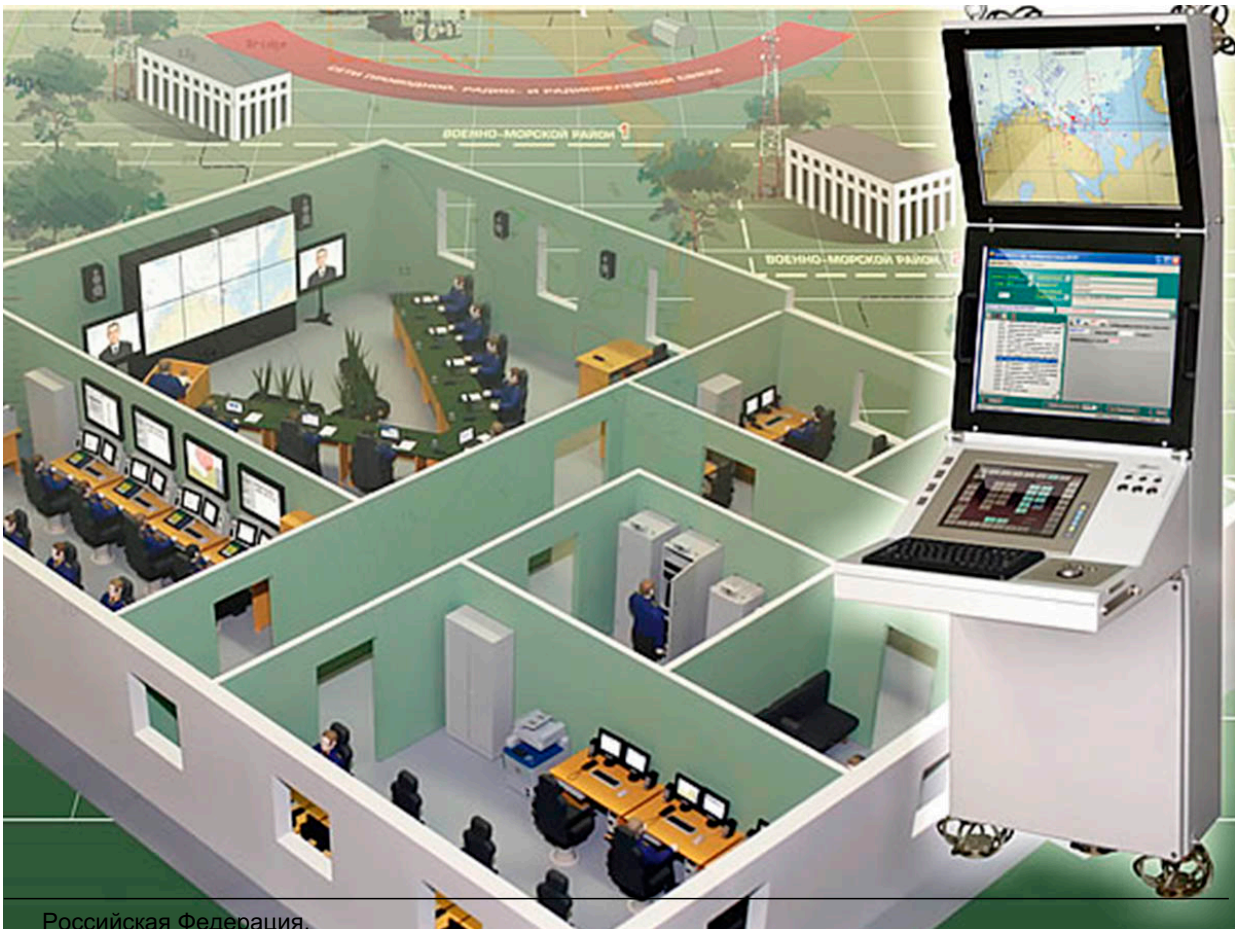

РОСОБОРОНЭКСПОРТ
Акционерное Общество

Российская Федерация,

107076, г.Москва, ул Стромынка, 27,

АО «РОСОБОРОНЭКСПОРТ», Пресс-служба

Тел.: +7 (495) 534 61 83;

Факс: +7 (495) 534 61 53

www.roe.ru