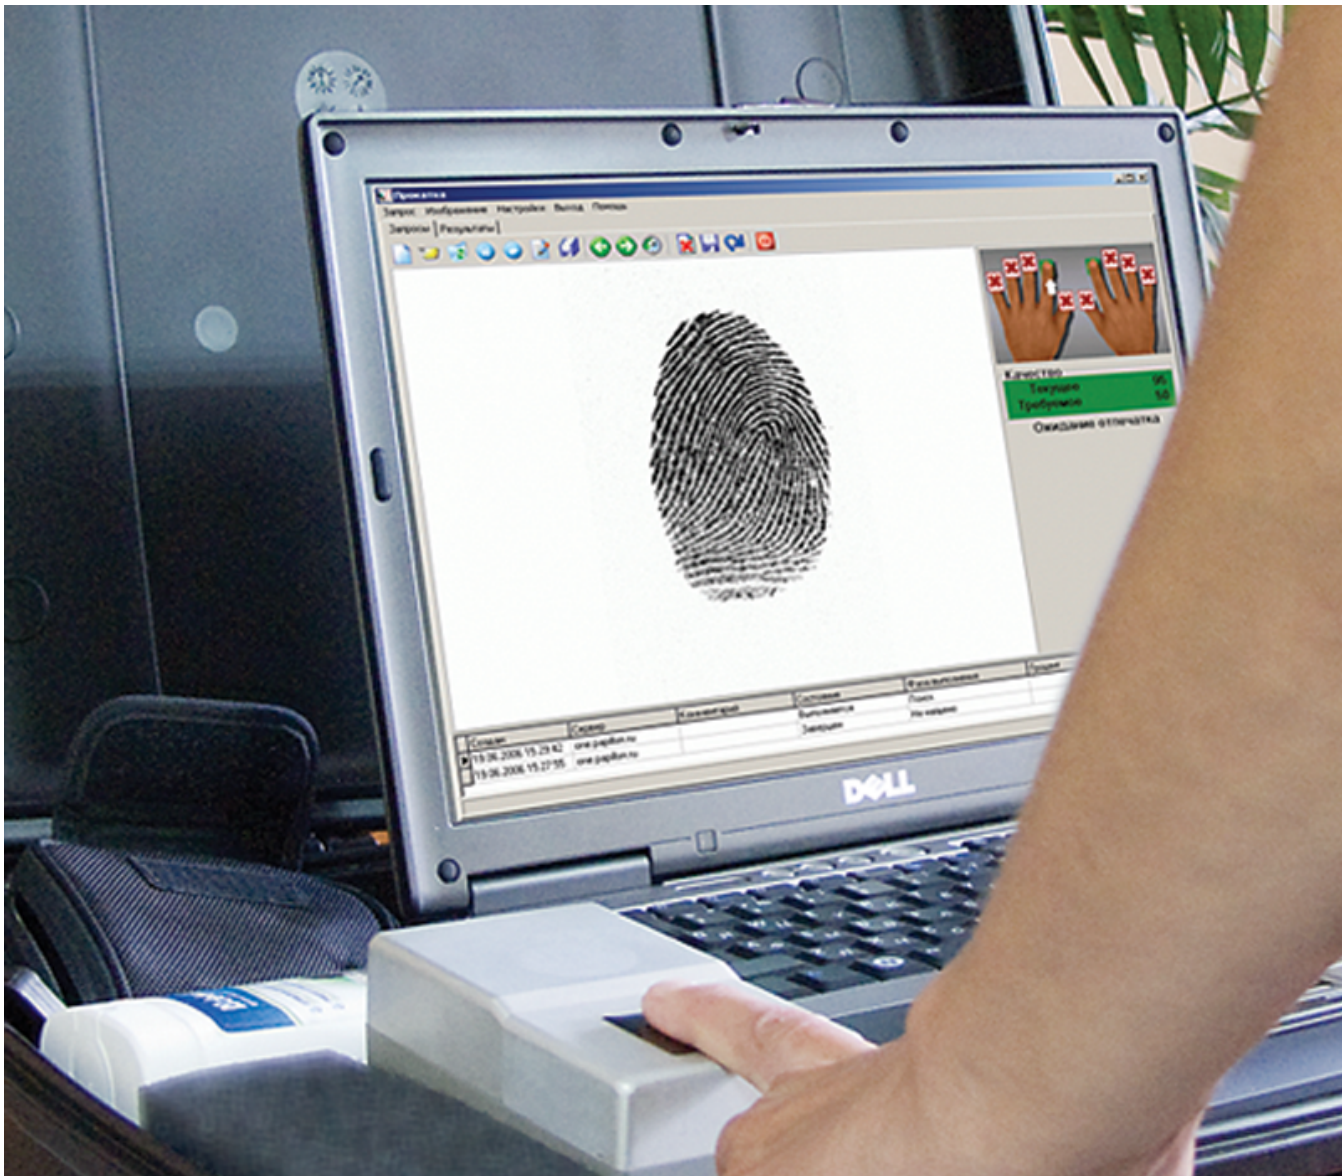

ПАПИЛОН-Фильтр

Высочайшие показатели надежности и избирательности поиска

Решение задачи дактилоскопической экспресс-идентификации личности в режиме реального времени. Работа не требует дактилоскопической подготовки.

- ▶ фиксация отпечатков на станции оперативных проверок или альтернативно на эргономичных устройствах ДиПП-6п ([См. подробнее](#)) и ДиПП-7 ([См. подробнее](#)) со встроенным дактилоскопическим сканером;
- ▶ передача данных в АДИС ПАПИЛОН ([См. подробнее](#));
- ▶ автоматическое формирование и передача результата.

Плоские оттиски нескольких (от двух до десяти) пальцев автоматически оформляются в запрос и передаются по каналам связи (IP-соединение) для проверки по базе данных дактилокарт. Положительный результат проверки содержит текстовые данные и фотографии лица (при их наличии) из всех найденных дактилокарт. При отрицательном результате поиска формируется ответ "Нет совпавших карт".

ПО "Фильтр" разработано для ОС Linux и Windows.

Проведение оперативных проверок требует наличия постоянно действующего канала связи с АДИС (ТСР/IP).

Основные характеристики:

Запрос Изображение Сервис Помощь