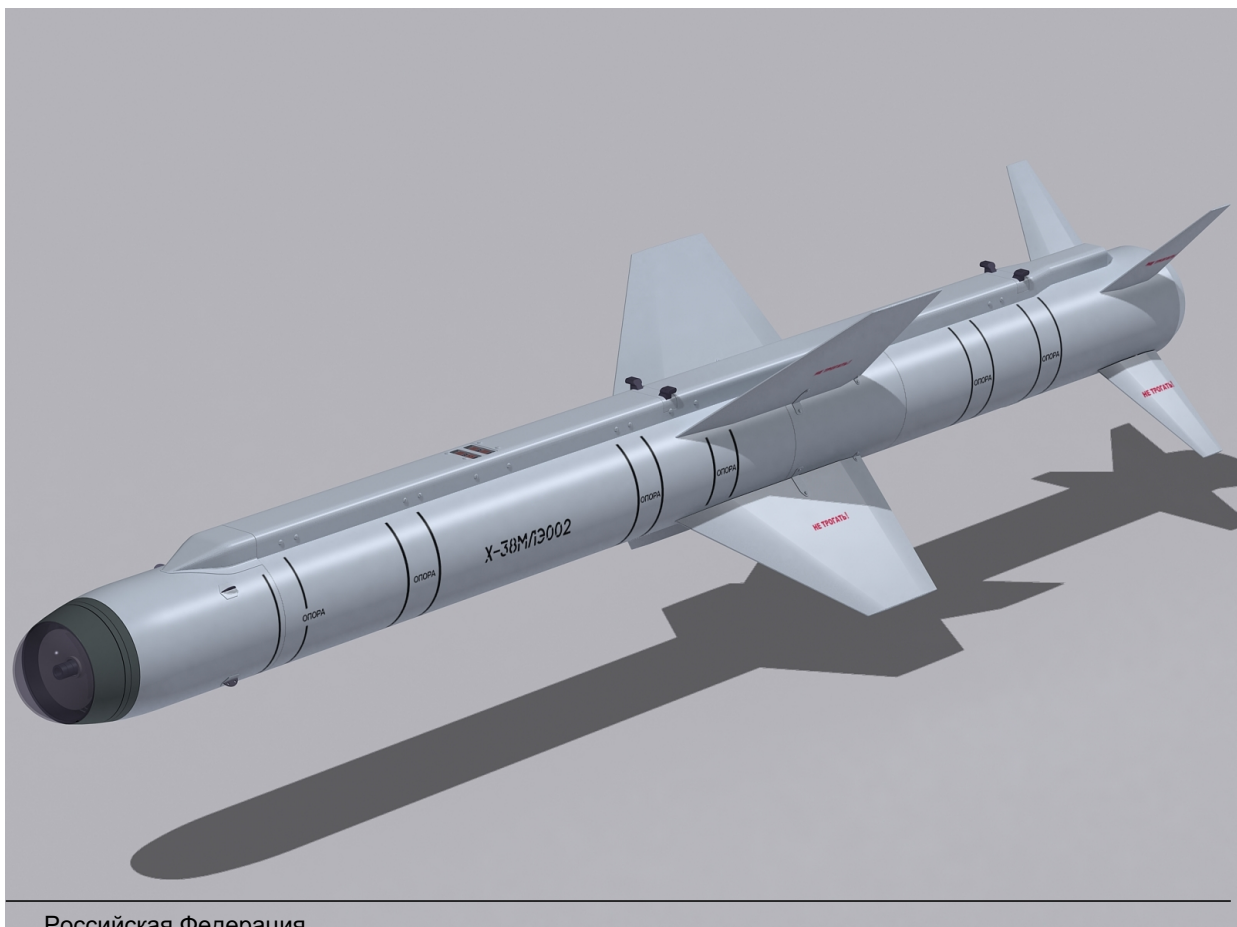

X-38МЛЭ

Основные характеристики:

- Стартовая масса, кг: 520
- Масса боевой части, кг: до 250
- Максимальная дальность пуска, км: до 40
- Скорость полета, число М: не более 2,2
- Взрывательное устройство: : контактное