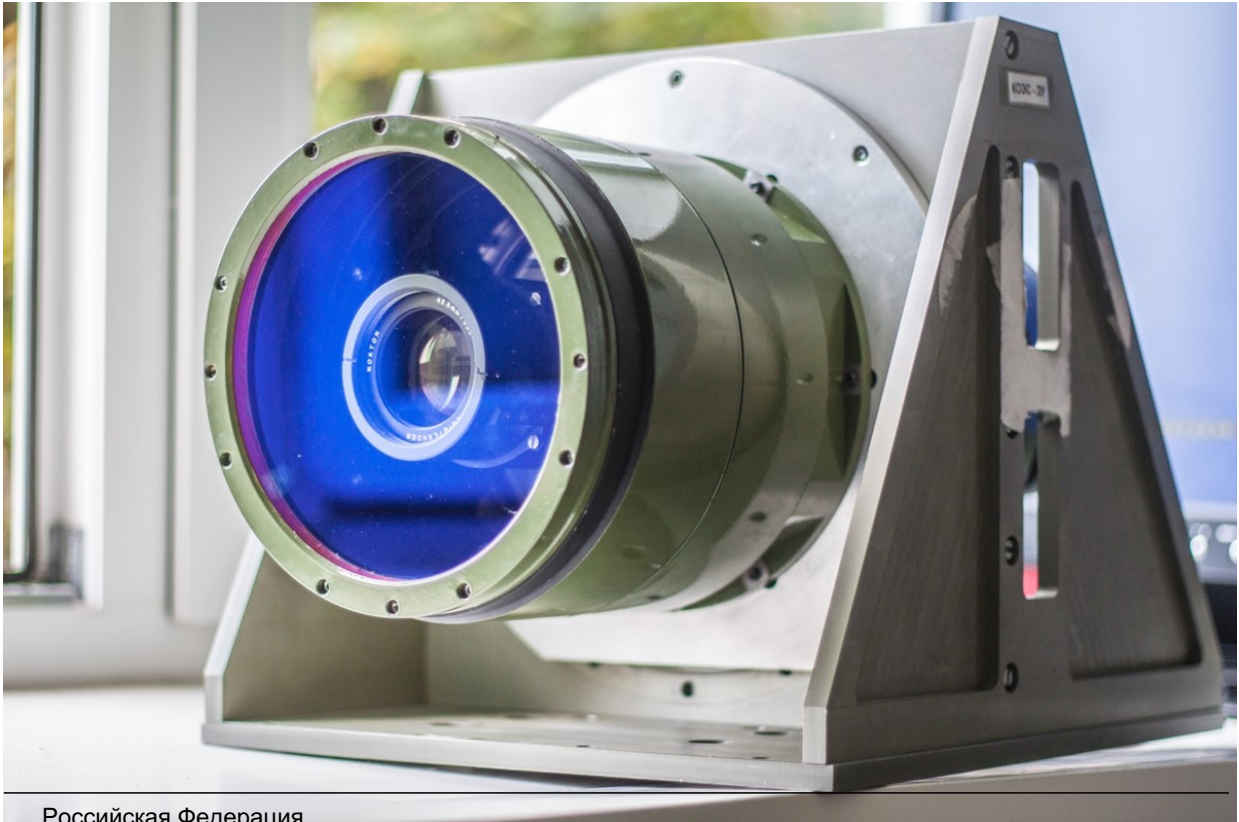

РОСОБОРОНЭКСПОРТ

Российская Федерация,
107076, г.Москва, ул Стромьнка, 27,
АО «РОСОБОРОНЭКСПОРТ», Пресс-служба
Тел.: +7 (495) 534 61 83;
Факс: +7 (495) 534 61 53
www.roe.ru