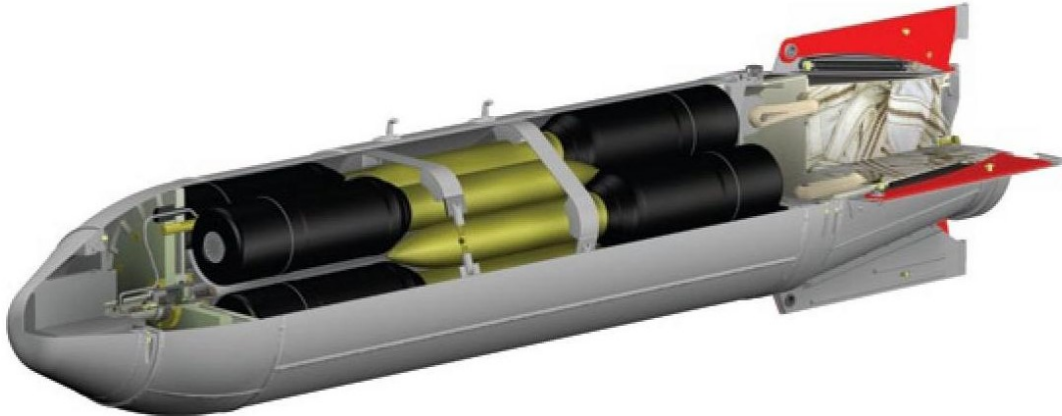

РОСОБОРОНЭКСПОРТ
Акционерное Общество