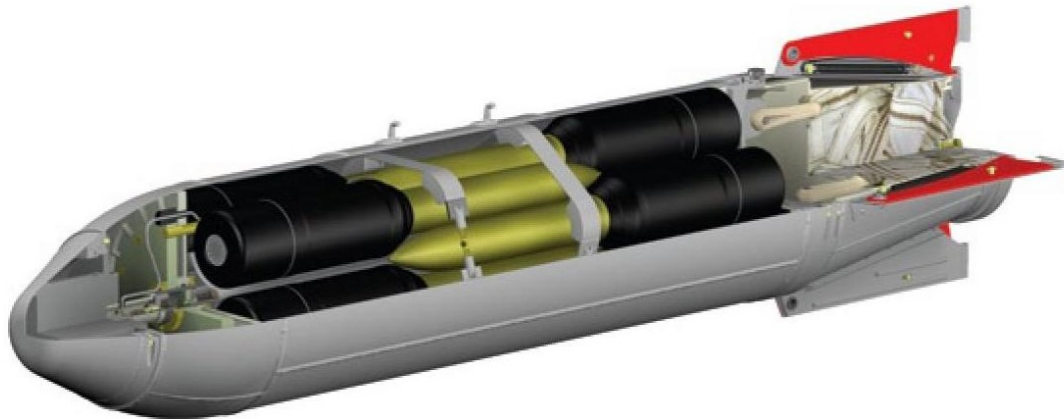

РОСОБОРОНЭКСПОРТ