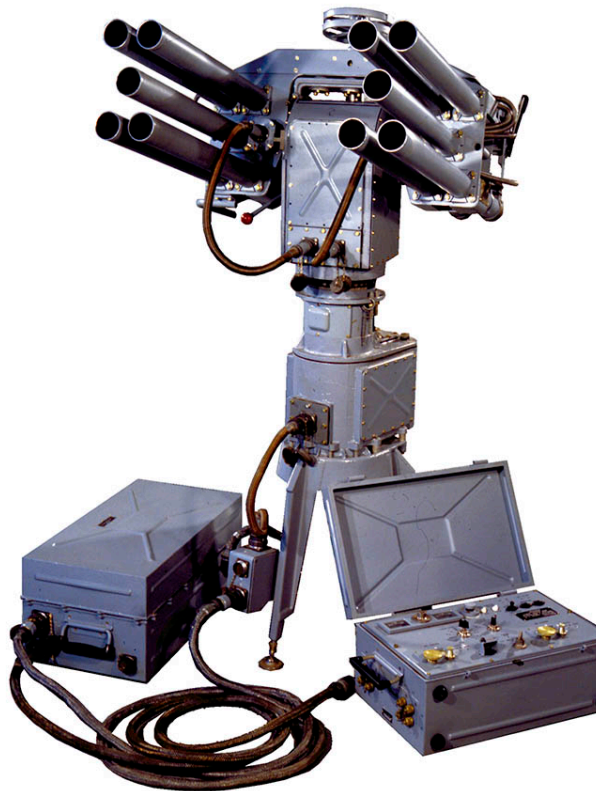

Основные характеристики:

- Дальность стрельбы, м: 500
- Калибр ствола, мм: 55
- Количество стволов, шт.: 10
- Масса, кг:
  - станка гранатомета: 77
  - блока стволов: 55
  - пульта управления: 30
  - блока питания: 46

АО «Рособоронэкспорт» – единственная в России государственная организация по экспорту всего спектра продукции, услуг и технологий военного и двойного назначения. Входит в Госкорпорацию Ростех. «Рособоронэкспорт» образован 4 ноября 2000 года и является одним из лидеров мирового рынка вооружений. На долю компании приходится более 85% экспорта российских вооружения и военной техники. «Рособоронэкспорт» взаимодействует с более чем 700 предприятиями и организациями оборонно-промышленного комплекса России. География военно-технического сотрудничества России – более 70 стран.

Российская Федерация,
107076, г.Москва, ул Стромынка, 27,
АО «РОСОБОРОНЭКСПОРТ», Пресс-служба
Тел.: +7 (495) 534 61 83;
Факс: +7 (495) 534 61 53

www.roe.ru