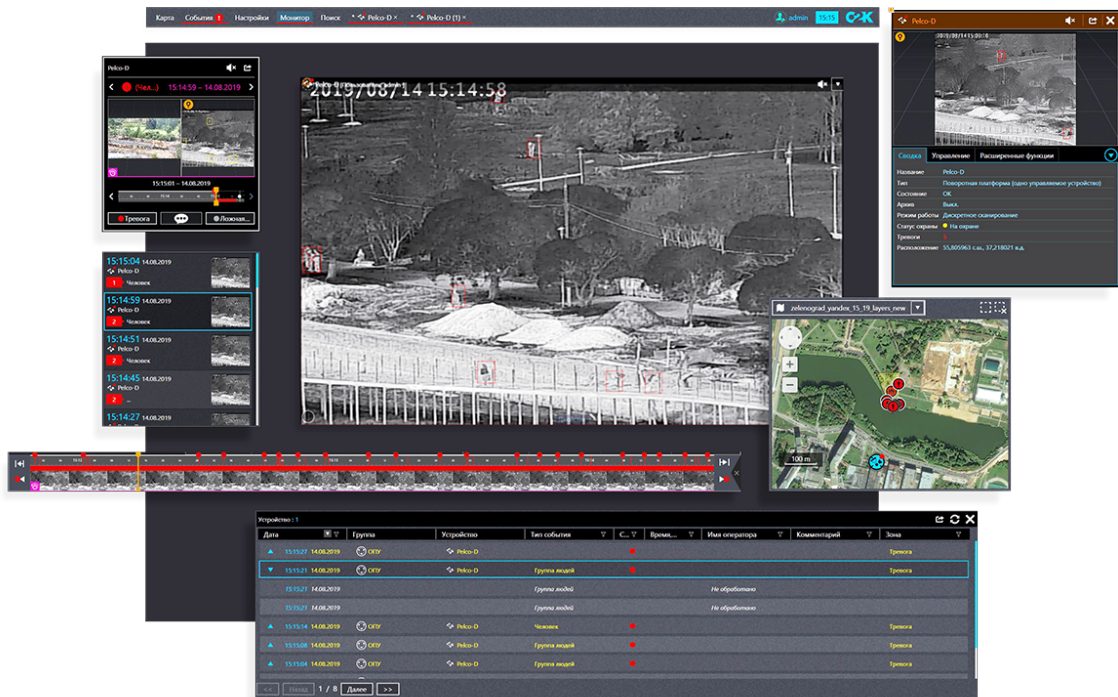

### Инновационные технологии на страже безопасности

Всепогодная круглосуточная охрана территорий объектов.

Тепловизионный локатор "Филин" является элементом интегрируемой системы видеонаблюдения "Orwell 2k" ([См. подробнее](#)).

"Филин" автоматически обнаруживает движущиеся цели (люди, транспортные средства, плавсредства и др.), проецирует их местоположение на электронную карту объекта, в реальном времени информирует оператора о появлении цели.

"Филин" использует инновационные алгоритмы компьютерного зрения по обработке тепловизионной и видеoinформации, позволяющие обнаруживать цели на суше и воде в условиях естественной помеховой обстановки (туман, наличие растительности, смена времени суток, появление насекомых в кадре, засветка автомобильными фарами, вибрация и др.).

Основные характеристики:

- Обнаружение человека в автоматическом/ручном режиме, м:
  - Филин-400: 100/400
  - Филин-1000: 200/1000
  - Филин-1500: 300/1500
  - Филин-2000: 500/2100
  - Филин-2500: 700/2450
  - Обнаружение транспортного средства в автоматическом/ручном режиме, м:
    - Филин-400: 450/800
    - Филин-1000: 1000/2250
    - Филин-1500: 1500/3900
    - Филин-2000: 2300/4800
    - Филин-2500: 3000/6000